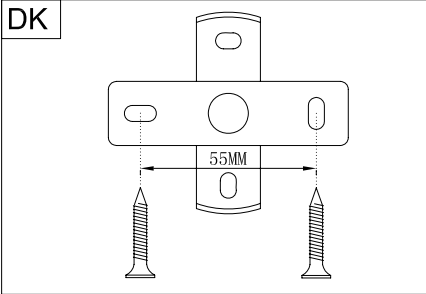

DK

For montering på eksisterende installation med 1,5 mm²

B

A

C

BLA83047-1