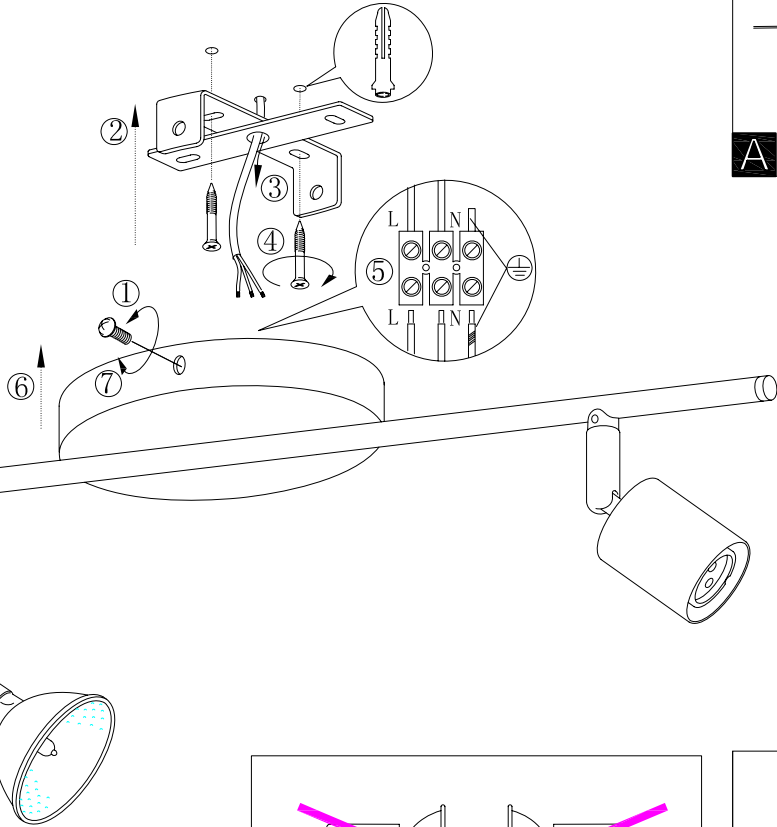

DK

For montering på eksisterende installation med 1,5 mm²

B

A

C

BLA83047-1