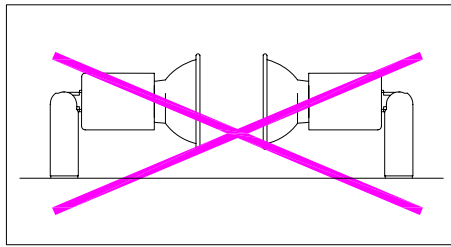

DK

For montering på eksisterende installation med 1,5 mm²

B

A

C

BLA83047-1